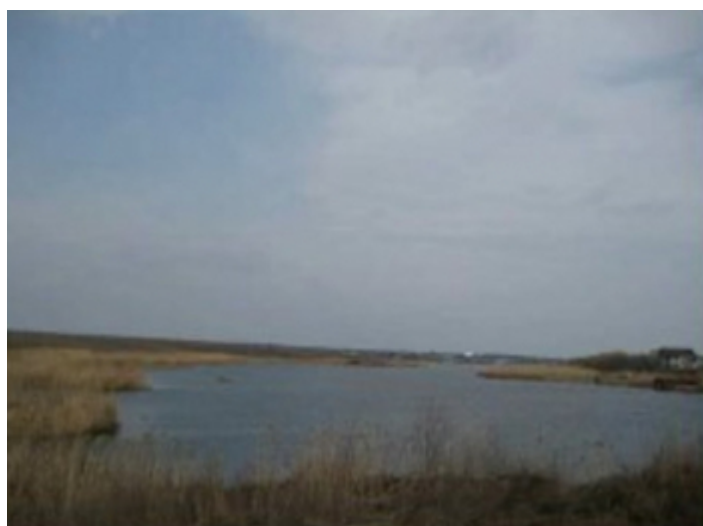

LAND FOR RESIDENTIAL DEVELOPMENT, SNAGOV LAND

Romania, Ilfov, Tancabesti 77167

REF. 12270

Casazela Properties va prezinta un teren cu suprafata de 6ha, situat in extremitatea estica a localitatii Tancabesti, cu deschidere la Lacul Snagov, cel mai mare lac de agrement din zona si in proximitatea altor complexe de agrement (Palatul Snagov, Pacea, Izvorani), fiind o alegere excelenta pentru un nou complex rezidential.

Proprietatea este reprezentata de un teren liber de constructii, impartit in 5 loturi, cu o deschidere de 241 ml catre Lacul Snagov si cu acces din drumul judetean.

Lot 1: 38248 mp

Lot 2: 8987 mp

Lot 3: 2500 mp

Lot 4: 7500 mp

Lot 5: 2448 mp.

Conform certificatelor de urbanism din 2008, terenurile au destinatia permisa de constructii rezidentiale, chiar daca se afla in zona siturilor arheologice si au urmatoarele caracteristici urbanistice: POT 30% si CUT 1 (P+2+M), permitand edificarea a 52 de vile, amplasate pe parcele cu dimensiuni intre 550-700 mp.

Pentru mai multe detalii, va invitam sa ne contactati.