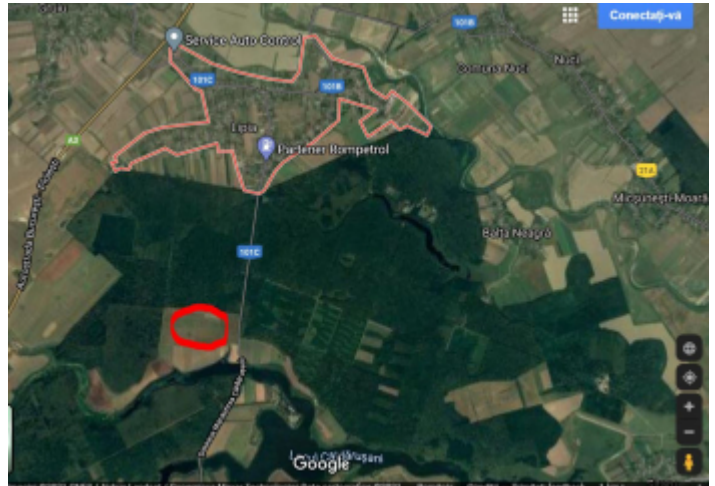

AGRICULTURAL LAND TEREN AGRICOL

LAND

Romania, Ilfov, Gruiu 077116

REF. 281

Comuna Gruiu este situată la nord de Capitală, la distanța de 45 km față de aceasta. Se învecinează cu comunele Snagov, Moara Vlăsiei, Grădiștea și Nuci și are o populație de 7412 de locuitori. Aceasta este străbătută de DJ 101 C și DJ 101 B și este caracterizată prin prezența masivă a pădurilor, rămășițe ale Codrilor Vlăsiei, a unor întinse suprafețe lacustre - Lacurile Snagov, Balta Neagră și Căldărușani și terenuri agricole aflate în lunca râului Ialomița. Casazela Properties va prezenta spre vânzare un teren extravilan în suprafața de 268,249 mp, situat în comuna Gruiu, sat Lipia, detinut în cota exclusivă, compus din 49 de loturi. Loturile de teren au topografie plană, forma regulată și prezintă vegetație liber crescută. În vecinătate se regăsește Padurea Caldărușani iar zona este caracterizată de prezența loturilor de teren arabile.

PROPERTY DETAILS

- Total land size: 268 249 sqm

UTILIZATION POSSIBILITIES

- Industrial facility

PLOT TYPE AND ZONING DETAILS

- Industrial zone

SALE PRICE:

875 600 EUR